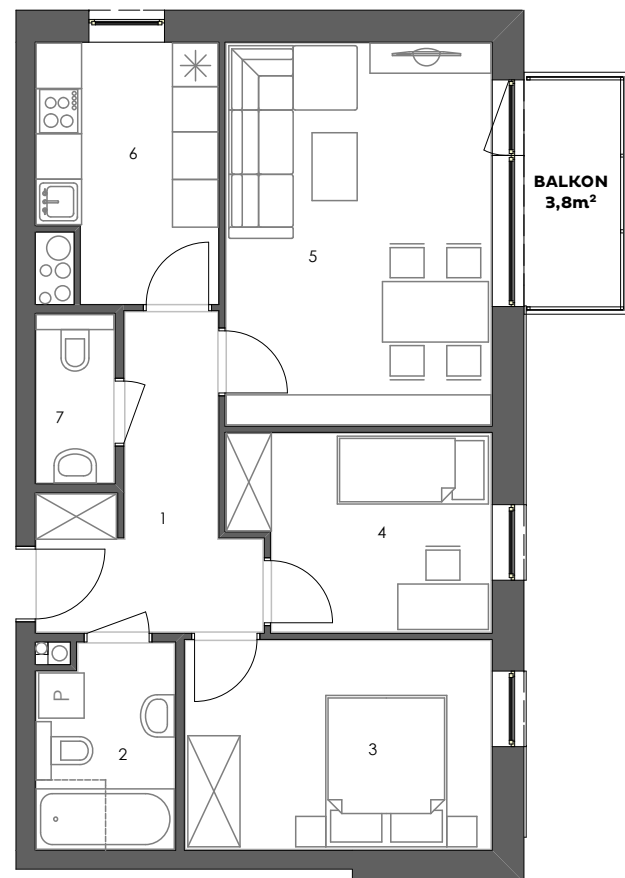

Mieszkanie M33/4

1 - Przedpokój	8,0m²
2 - Łazienka 1	4,8m²
3 - Sypialnia 1	11,2m²
4 - Sypialnia 2	8,4m²
5 - Pokój dzienny	17,7m²
6 - Kuchnia	7,7m²
7 - Łazienka 2	2,3m²

60,1m²