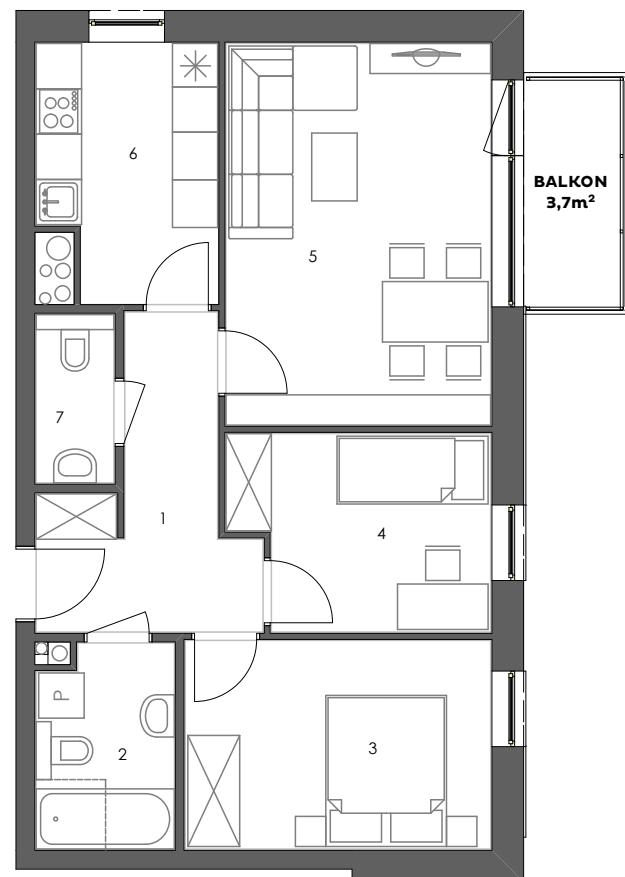

Mieszkanie M33/3

1 - Przedpokój	8,0m²
2 - Łazienka 1	4,8m²
3 - Sypialnia 1	11,2m²
4 - Sypialnia 2	8,4m²
5 - Pokój dzienny	17,7m²
6 - Kuchnia	7,7m²
7 - Łazienka 2	2,3m²

60,1m²