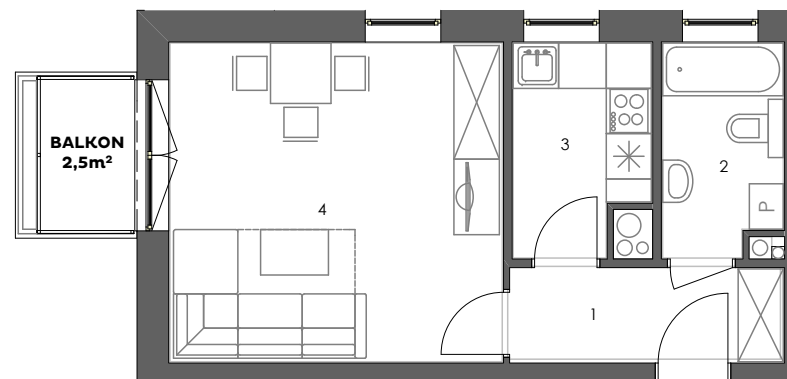

## Mieszkanie: M32/4

Budynek: 4  
Kondygnacja: +5  
Numer lokalu: 32  
Powierzchnia: 32,1m<sup>2</sup>  
Ilość pokoi: 1

### Mieszkanie M32/4

1 - Przedpokój	4,4m <sup>2</sup>
2 - Łazienka	4,3m <sup>2</sup>
3 - Kuchnia	4,8m <sup>2</sup>
4 - Pokój dzienny	18,6m <sup>2</sup>

**32,1m<sup>2</sup>**

[www.pogodnyskwer.pl](http://www.pogodnyskwer.pl)