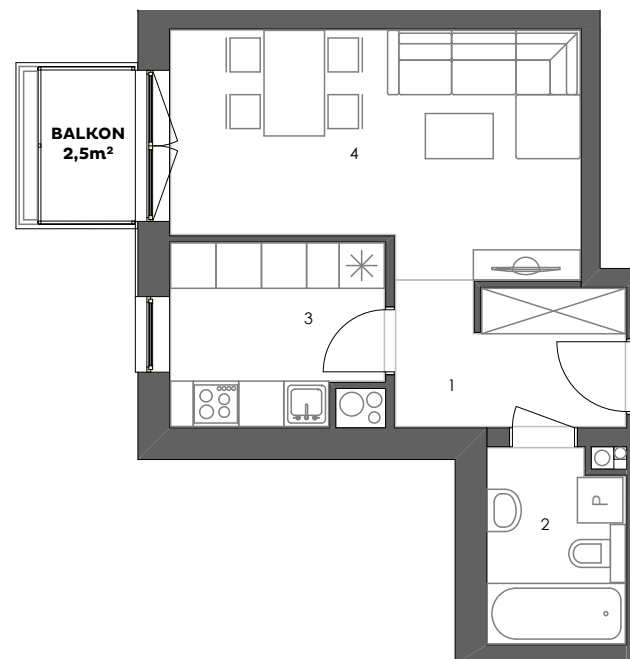

POGODNY
SKWER

Mieszkanie: M31/4

Budynek:	4
Kondygnacja:	+5
Numer lokalu:	31
Powierzchnia:	32,9m ²
Ilość pokoi:	1

Plan kondygnacji

Mieszkanie M31/4

1 - Przedpokój	5,6m ²
2 - Łazienka	4,8m ²
3 - Kuchnia	6,4m ²
4 - Pokój dzienny	16,1m ²

32,9m²

www.pogodnyskwer.pl