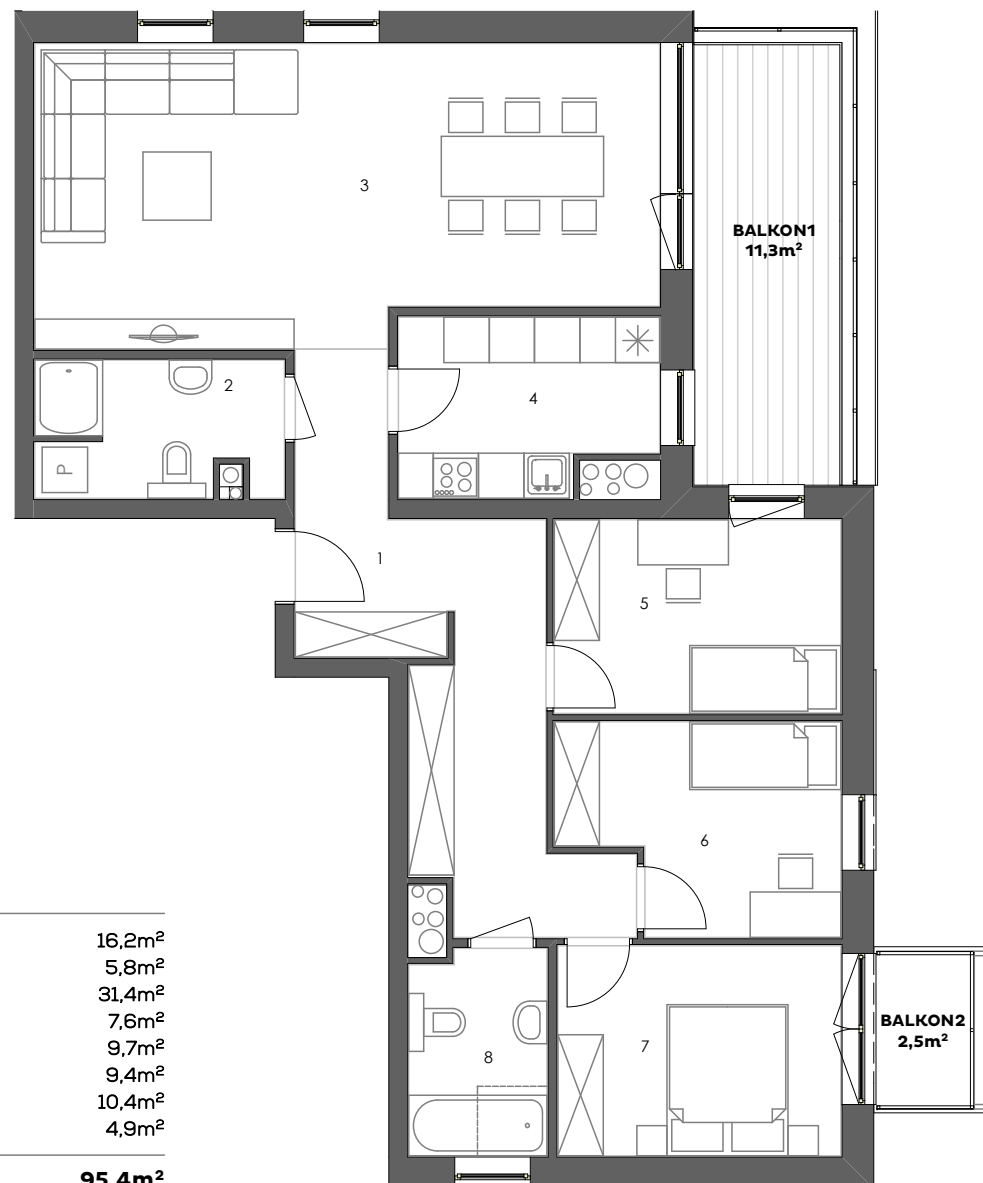

POGODNY
SKWER

Mieszkanie: M29/4

Budynek: 4
Kondygnacja: +5
Numer lokalu: 29
Powierzchnia: 95,4m²
Ilość pokoi: 4

Plan kondygnacji

Mieszkanie M29/4

| | |
|-------------------|--------------------------|
| 1 - Przedpokój | 16,2m ² |
| 2 - Łazienka 1 | 5,8m ² |
| 3 - Pokój dzienny | 31,4m ² |
| 4 - Kuchnia | 7,6m ² |
| 5 - Sypialnia 1 | 9,7m ² |
| 6 - Sypialnia 2 | 9,4m ² |
| 7 - Sypialnia 3 | 10,4m ² |
| 8 - Łazienka 2 | 4,9m ² |
| | 95,4m² |