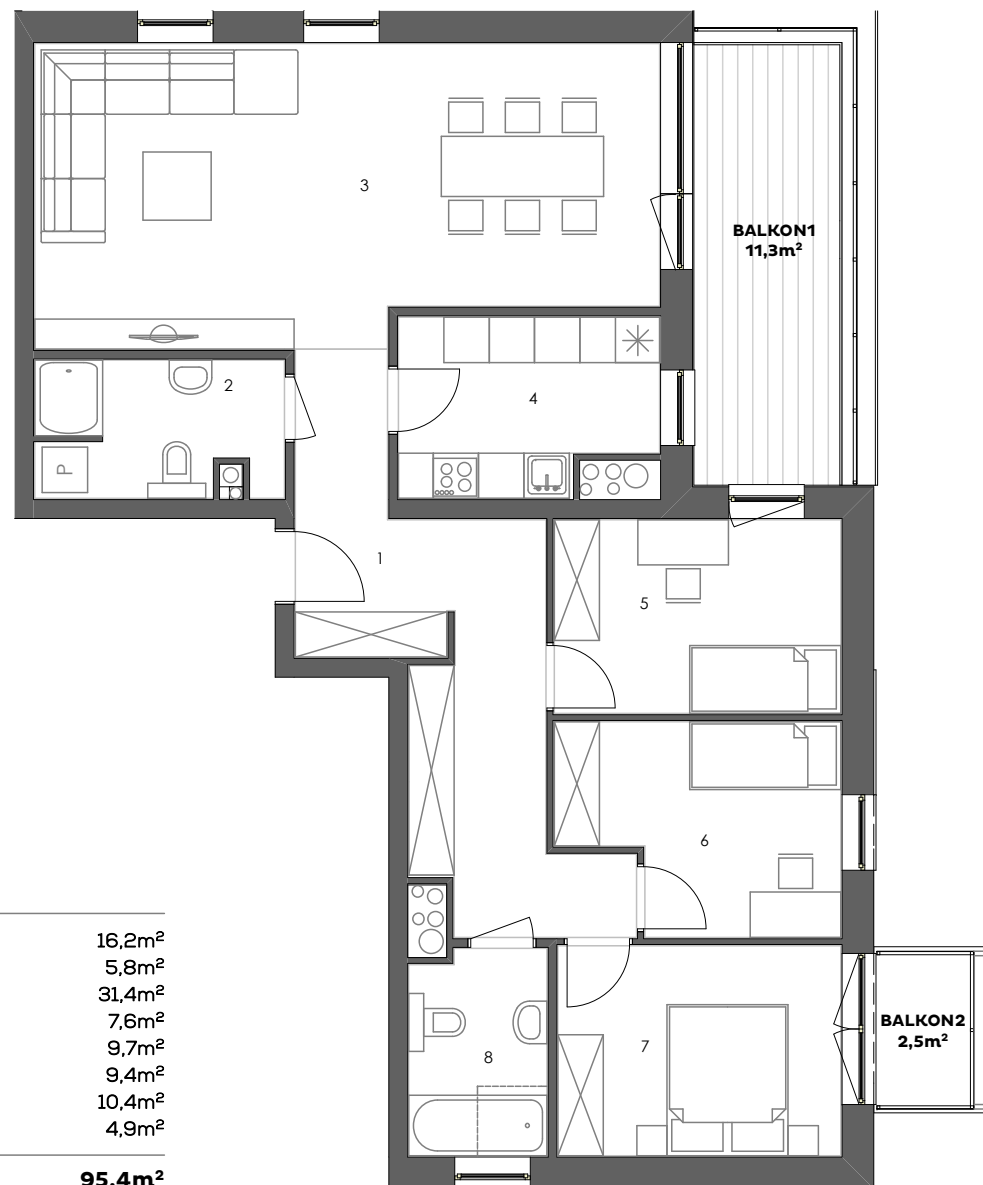

POGODNY
SKWER

Mieszkanie: M29/3

Budynek: 3
Kondygnacja: +5
Numer lokalu: 29
Powierzchnia: 95,4m²
Ilość pokoi: 4

Plan kondygnacji

Mieszkanie M29/3

1 - Przedpokój	16,2m ²
2 - Łazienka 1	5,8m ²
3 - Pokój dzienny	31,4m ²
4 - Kuchnia	7,6m ²
5 - Sypialnia 1	9,7m ²
6 - Sypialnia 2	9,4m ²
7 - Sypialnia 3	10,4m ²
8 - Łazienka 2	4,9m ²
95,4m²	