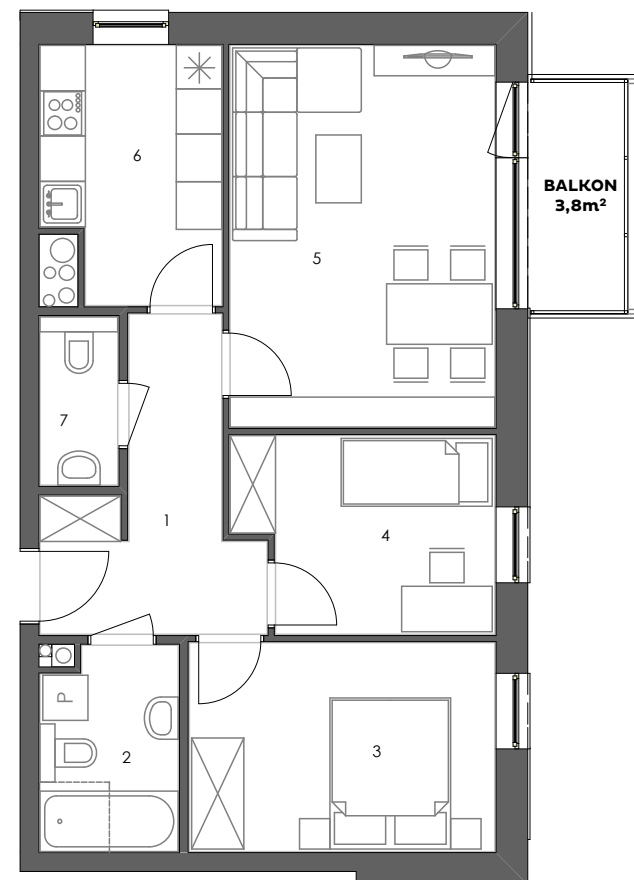

POGODNY
SKWER

Mieszkanie: M28/4

Budynek:	4
Kondygnacja:	+4
Numer lokalu:	28
Powierzchnia:	60,1m ²
Ilość pokoi:	3

Plan kondygnacji

Mieszkanie M28/4

1 - Przedpokój	8,0m ²
2 - Łazienka	4,8m ²
3 - Sypialnia 1	11,2m ²
4 - Sypialnia 2	8,4m ²
5 - Pokój dzienny	17,7m ²
6 - Kuchnia	7,7m ²
7 - Łazienka 2	

60,1m²

www.pogodnyskwer.pl