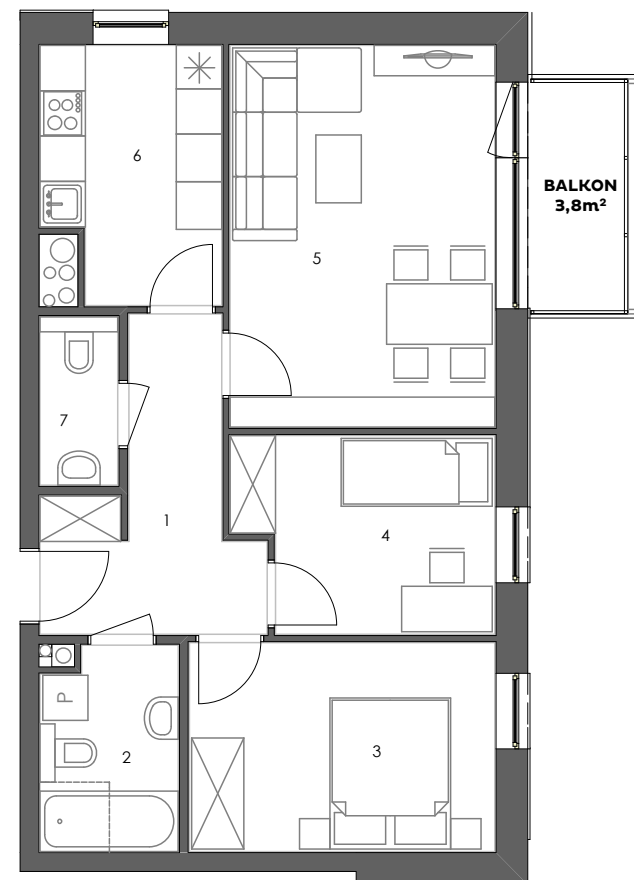

POGODNY
SKWER

Mieszkanie: M28/3

Budynek:	3
Kondygnacja:	+4
Numer lokalu:	28
Powierzchnia:	60,1m ²
Ilość pokoi:	3

Plan kondygnacji

Mieszkanie M28/3

1 - Przedpokój	8,0m ²
2 - Łazienka	4,8m ²
3 - Sypialnia 1	11,2m ²
4 - Sypialnia 2	8,4m ²
5 - Pokój dzienny	17,7m ²
6 - Kuchnia	7,7m ²
7 - Łazienka 2	

60,1m²

www.pogodnyskwer.pl