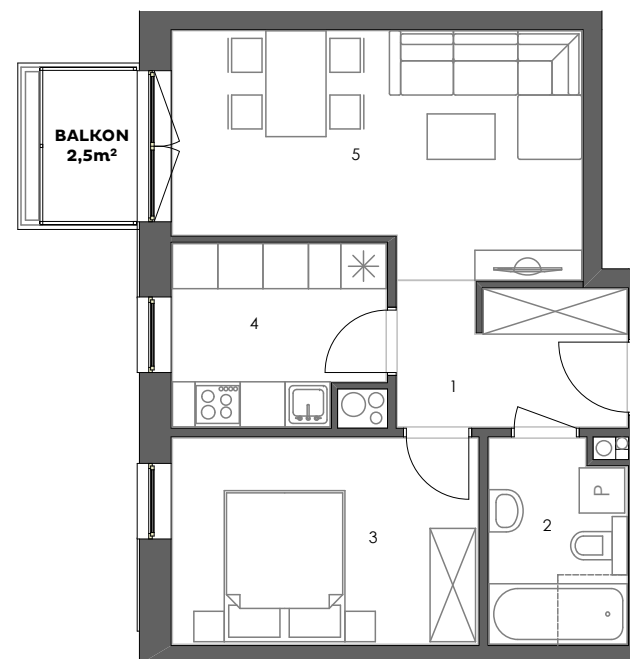

www.pogodnyskwer.pl