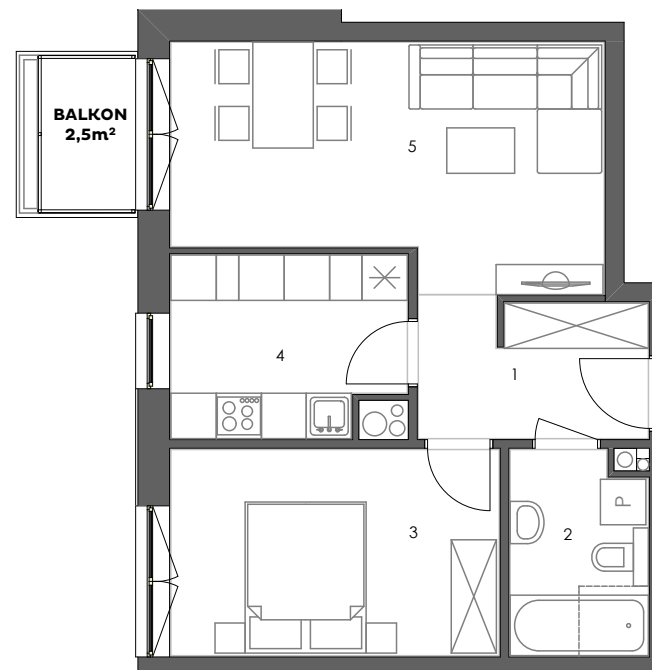

## Mieszkanie: M25/4

Budynek:	4
Kondygnacja:	+4
Numer lokalu:	25
Powierzchnia:	46,5m <sup>2</sup>
Ilość pokoi:	2

### Plan kondygnacji

### Mieszkanie M25/4

1 - Przedpokój	5,5m <sup>2</sup>
2 - Łazienka	4,8m <sup>2</sup>
3 - Sypialnia	11,9m <sup>2</sup>
4 - Kuchnia	7,2m <sup>2</sup>
5 - Pokój dzienny	17,1m <sup>2</sup>

**46,5m<sup>2</sup>**