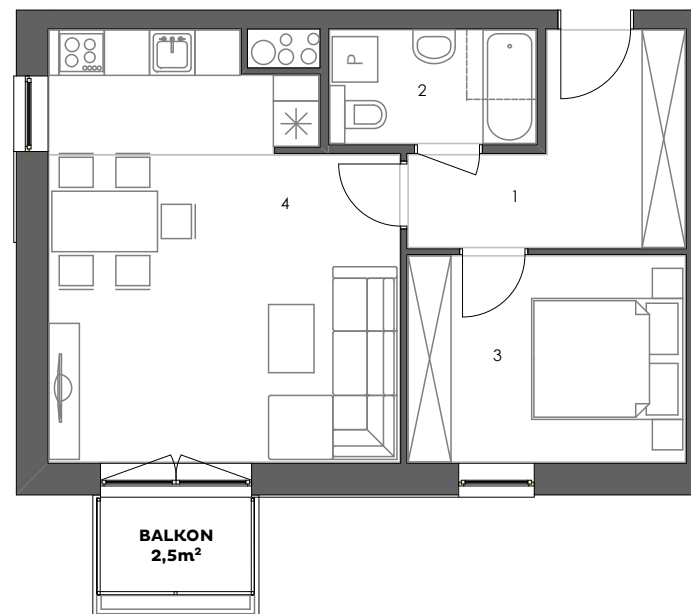

### Mieszkanie: M24/3

Budynek:	3
Kondygnacja:	+4
Numer lokalu:	24
Powierzchnia:	45,7m <sup>2</sup>
Ilość pokoi:	2

#### Mieszkanie M24/3

1 - Przedpokój	7,5m <sup>2</sup>
2 - Łazienka	4,1m <sup>2</sup>
3 - Sypialnia	10,0m <sup>2</sup>
4 - Pokój dzienny z aneksem kuchennym	24,1m <sup>2</sup>

**45,7m<sup>2</sup>**

[www.pogodnyskwer.pl](http://www.pogodnyskwer.pl)