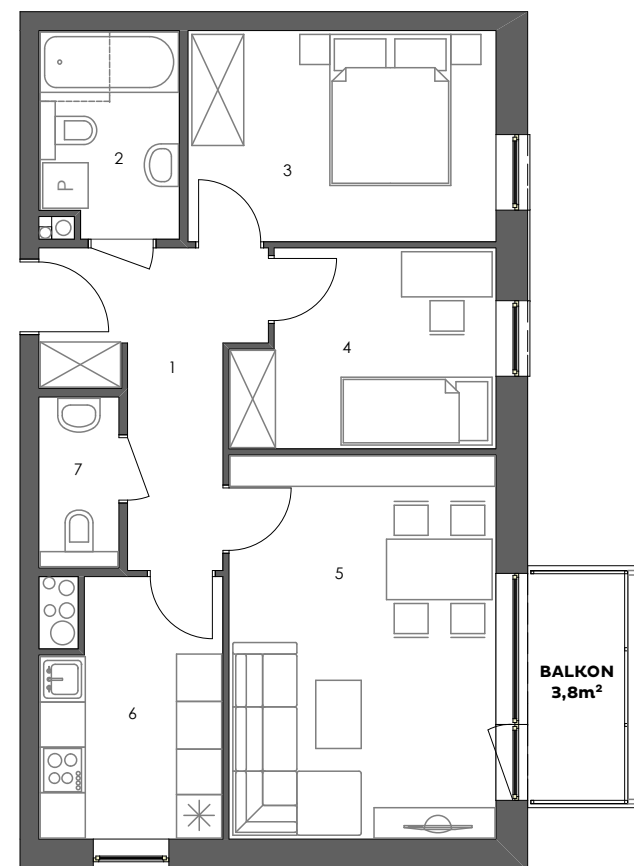

Mieszkanie M23/4

1 - Przedpokój	8,0m²
2 - Łazienka 1	4,8m²
3 - Sypialnia 1	11,2m²
4 - Sypialnia 2	8,4m²
5 - Pokój dzienny	17,7m²
6 - Kuchnia	7,7m²
7 - Łazienka 2	2,3m²

60,1m²