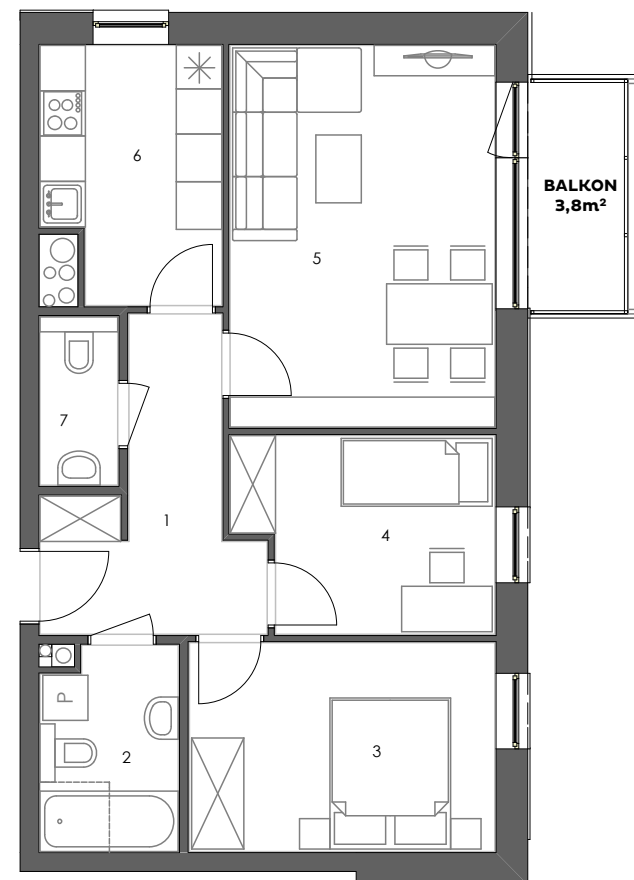

POGODNY
SKWER

Mieszkanie: M22/3

Budynek: 3
Kondygnacja: +3
Numer lokalu: 22
Powierzchnia: 60,1m²
Ilość pokoi: 3

Plan kondygnacji

Mieszkanie M22/3

1 - Przedpokój	8,0m ²
2 - Łazienka	4,8m ²
3 - Sypialnia 1	11,2m ²
4 - Sypialnia 2	8,4m ²
5 - Pokój dzienny	17,7m ²
6 - Kuchnia	7,7m ²
7 - Łazienka 2	

60,1m²

www.pogodnyskwer.pl