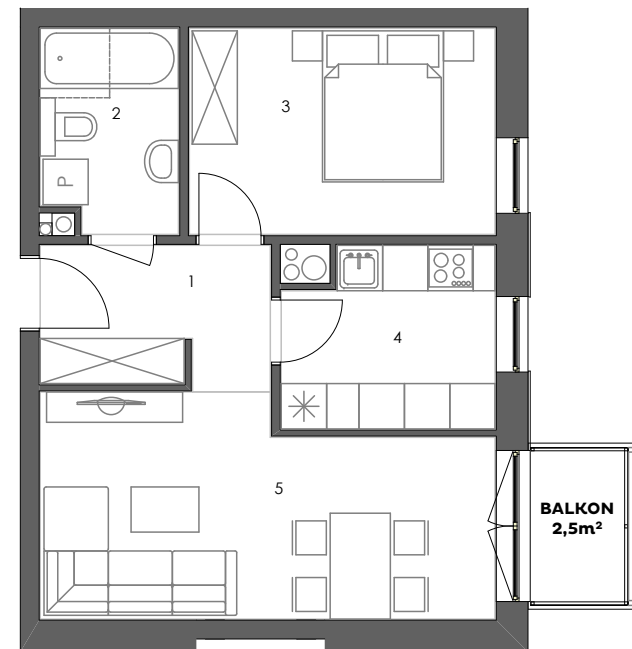

POGODNY SKWER

Mieszkanie: M22/2

Budynek:	2
Kondygnacja:	+5
Numer lokalu:	22
Powierzchnia:	44,1m ²
Ilość pokoi:	2

Plan kondygnacji

Mieszkanie M22/2

1 - Przedpokój	5,6m ²
2 - Łazienka	4,8m ²
3 - Sypialnia	11,0m ²
4 - Kuchnia	6,4m ²
5 - Pokój dzienny	16,3m ²

44,1m²

www.pogodnyskwer.pl