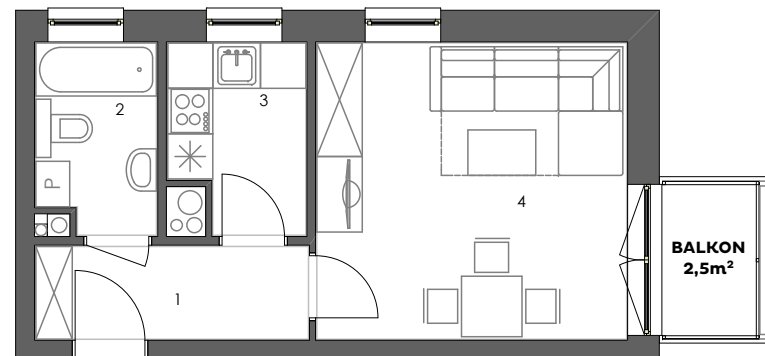

POGODNY SKWER

Mieszkanie: M21/2

Budynek:	2
Kondygnacja:	+5
Numer lokalu:	21
Powierzchnia:	28,6m ²
Ilość pokoi:	1

Plan kondygnacji

Mieszkanie M21/2

1 - Przedpokój	4,4m ²
2 - Łazienka	3,9m ²
3 - Kuchnia	4,2m ²
4 - Pokój dzienny	16,1m ²

28,6m²

www.pogodnyskwer.pl