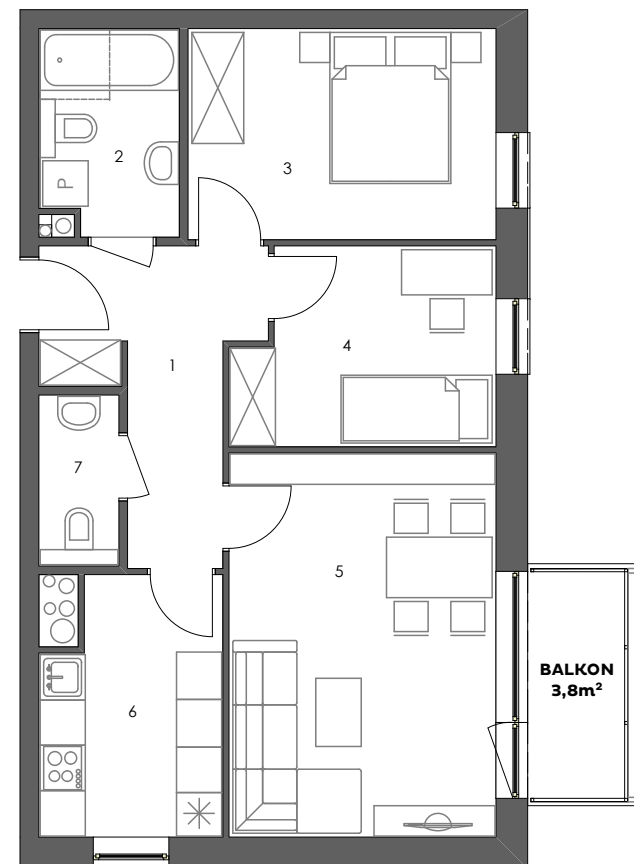

POGODNY SKWER

Mieszkanie: M17/4

| | |
|---------------|--------------------|
| Budynek: | 4 |
| Kondygnacja: | +3 |
| Numer lokalu: | 17 |
| Powierzchnia: | 60,1m ² |
| Ilość pokoi: | 3 |

Plan kondygnacji

Mieszkanie M17/4

| | |
|-------------------|--------------------|
| 1 - Przedpokój | 8,0m ² |
| 2 - Łazienka 1 | 4,8m ² |
| 3 - Sypialnia 1 | 11,2m ² |
| 4 - Sypialnia 2 | 8,4m ² |
| 5 - Pokój dzienny | 17,7m ² |
| 6 - Kuchnia | 7,7m ² |
| 7 - Łazienka 2 | 2,3m ² |

60,1m²

www.pogodnyskwer.pl