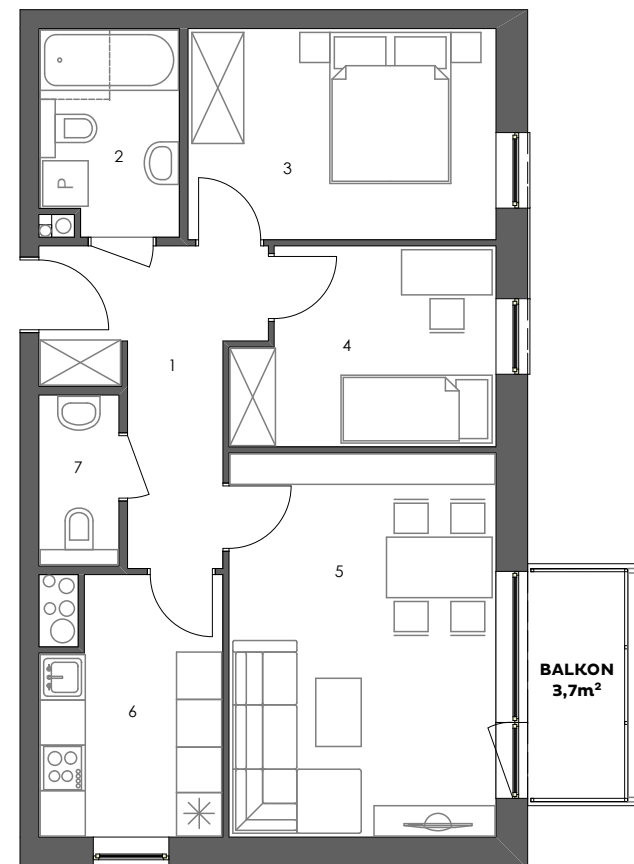

Mieszkanie M17/3

1 - Przedpokój	8,0m²
2 - Łazienka 1	4,8m²
3 - Sypialnia 1	11,2m²
4 - Sypialnia 2	8,4m²
5 - Pokój dzienny	17,7m²
6 - Kuchnia	7,7m²
7 - Łazienka 2	2,3m²

60,1m²