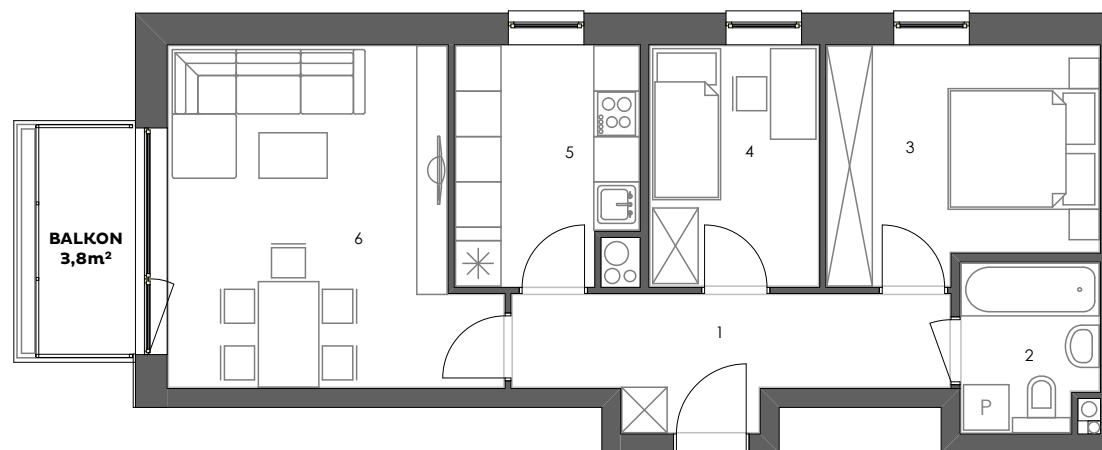

POGODNY
SKWER

Mieszkanie: M12/2

Budynek: 2
Kondygnacja: +2
Numer lokalu: 12
Powierzchnia: 54,7m²
Ilość pokoi: 3

Plan kondygnacji

Mieszkanie M12/2

1 - Przedpokój	8,2m ²
2 - Łazienka	3,9m ²
3 - Sypialnia 1	10,6m ²
4 - Sypialnia 2	7,1m ²
5 - Kuchnia	7,3m ²
6 - Pokój dzienny	17,6m ²

54,7m²

www.pogodnyskwer.pl