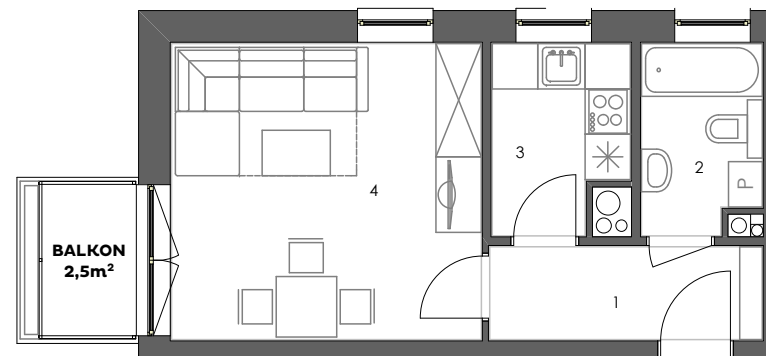

POGODNY
SKWER

Mieszkanie: M12/1B

Budynek: 1B
Kondygnacja: +2
Numer lokalu: 12
Powierzchnia: 28,6m²
Ilość pokoi: 1

Plan kondygnacji

Mieszkanie M12/1B

1 - Przedpokój	4,4m ²
2 - Łazienka	3,9m ²
3 - Kuchnia	4,2m ²
4 - Pokój dzienny	16,1m ²

28,6m²

www.pogodnyskwer.pl