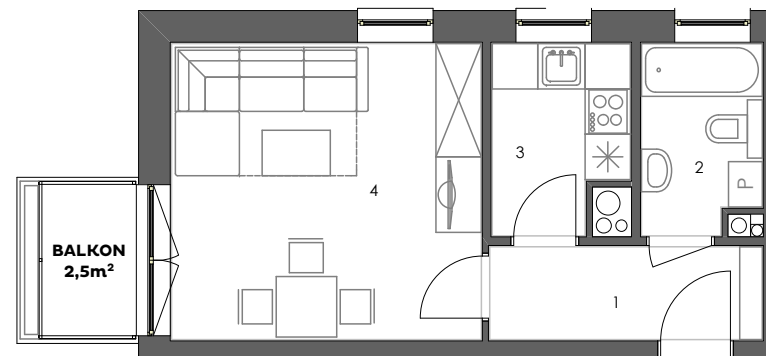

POGODNY SKWER

Mieszkanie: M12/1A

Budynek:	1A
Kondygnacja:	+2
Numer lokalu:	12
Powierzchnia:	28,6m ²
Ilość pokoi:	1

Plan kondygnacji

Mieszkanie M12/1A

1 - Przedpokój	4,4m ²
2 - Łazienka	3,9m ²
3 - Kuchnia	4,2m ²
4 - Pokój dzienny	16,1m ²

28,6m²

www.pogodnyskwer.pl