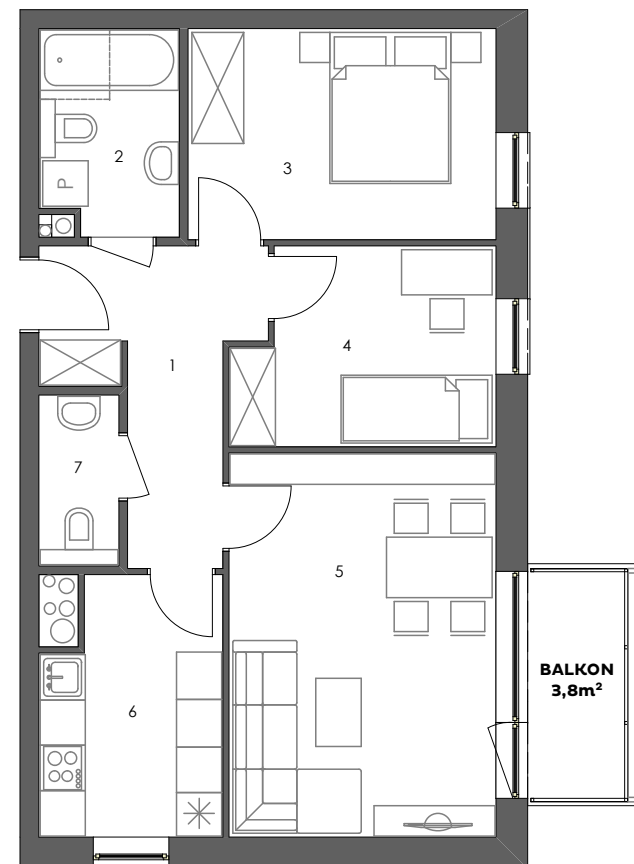

POGODNY SKWER

Mieszkanie: M11/4

Budynek:	4
Kondygnacja:	+2
Numer lokalu:	11
Powierzchnia:	60,1m ²
Ilość pokoi:	3

Plan kondygnacji

Mieszkanie M11/4

1 - Przedpokój	8,0m ²
2 - Łazienka 1	4,8m ²
3 - Sypialnia 1	11,2m ²
4 - Sypialnia 2	8,4m ²
5 - Pokój dzienny	17,7m ²
6 - Kuchnia	7,7m ²
7 - Łazienka 2	2,3m ²

60,1m²

www.pogodnyskwer.pl