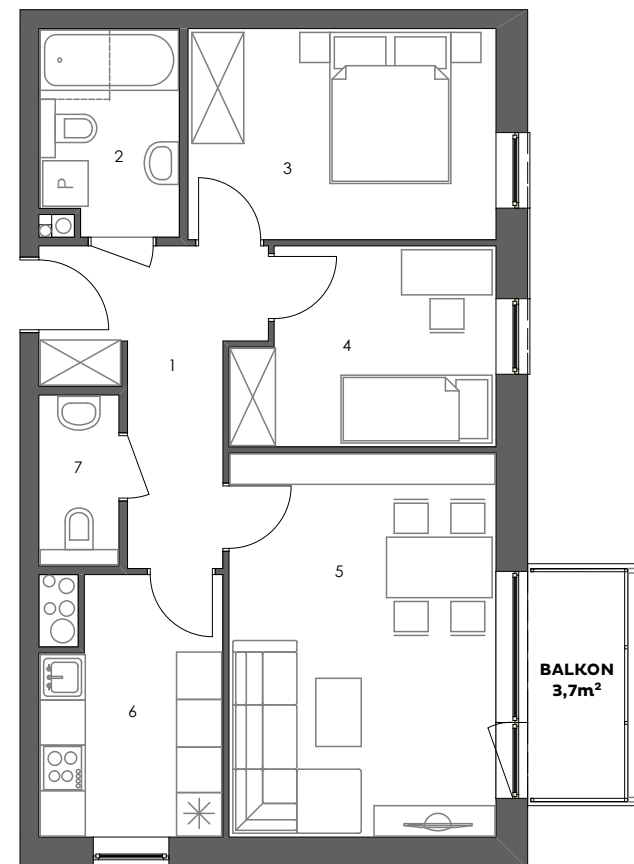

POGODNY SKWER

Mieszkanie: M11/3

Budynek:	3
Kondygnacja:	+2
Numer lokalu:	11
Powierzchnia:	60,1m ²
Ilość pokoi:	3

Plan kondygnacji

Mieszkanie M11/3

1 - Przedpokój	8,0m ²
2 - Łazienka 1	4,8m ²
3 - Sypialnia 1	11,2m ²
4 - Sypialnia 2	8,4m ²
5 - Pokój dzienny	17,7m ²
6 - Kuchnia	7,7m ²
7 - Łazienka 2	2,3m ²

60,1m²

www.pogodnyskwer.pl