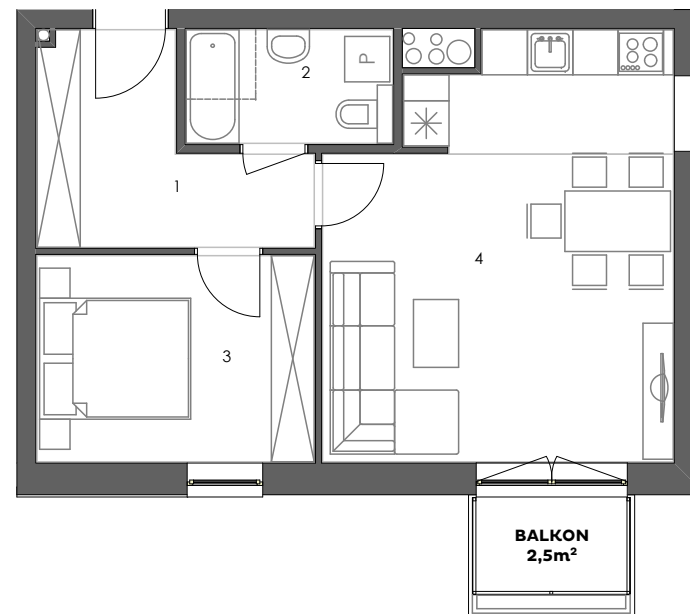

### Mieszkanie: M11/2

Budynek:	2
Kondygnacja:	+2
Numer lokalu:	11
Powierzchnia:	45,6m <sup>2</sup>
Ilość pokoi:	2

#### Mieszkanie M11/2

1 - Przedpokój	7,4m <sup>2</sup>
2 - Łazienka	4,1m <sup>2</sup>
3 - Sypialnia	10m <sup>2</sup>
4 - Pokój dzienny z aneksem kuchennym	24,1m <sup>2</sup>

**45,6m<sup>2</sup>**

[www.pogodnyskwer.pl](http://www.pogodnyskwer.pl)