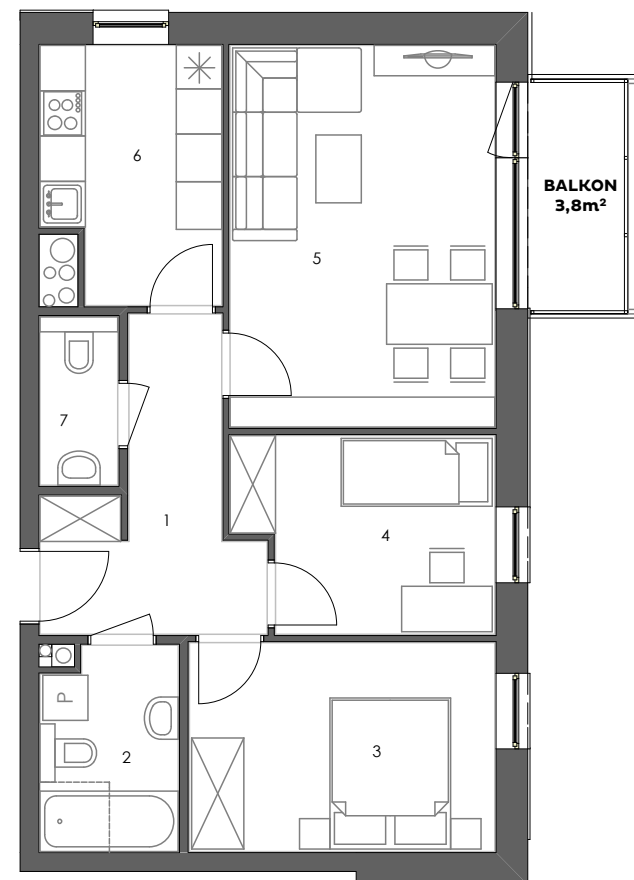

POGODNY
SKWER

Mieszkanie: M10/4

Budynek: 4
Kondygnacja: +1
Numer lokalu: 10
Powierzchnia: 60,1m²
Ilość pokoi: 3

Plan kondygnacji

Mieszkanie M10/4

1 - Przedpokój	8,0m ²
2 - Łazienka	4,8m ²
3 - Sypialnia 1	11,2m ²
4 - Sypialnia 2	8,4m ²
5 - Pokój dzienny	17,7m ²
6 - Kuchnia	7,7m ²
7 - Łazienka 2	

60,1m²

www.pogodnyskwer.pl