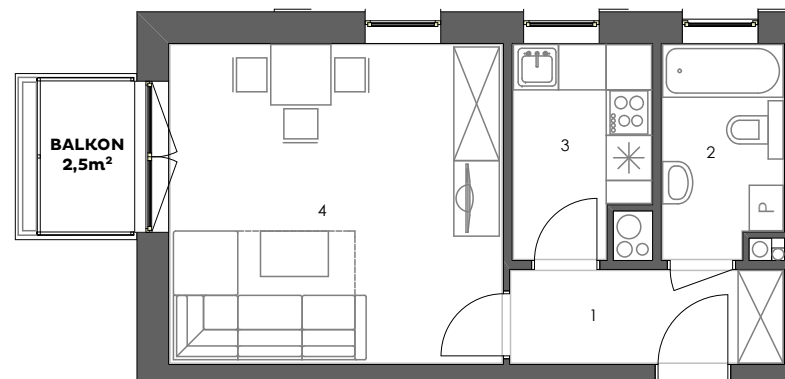

## Mieszkanie: M09/3

Budynek: 3  
Kondygnacja: +1  
Numer lokalu: 09  
Powierzchnia: 32,1m<sup>2</sup>  
Ilość pokoi: 1

### Mieszkanie M09/3

1 - Przedpokój	4,4m <sup>2</sup>
2 - Łazienka	4,3m <sup>2</sup>
3 - Kuchnia	4,8m <sup>2</sup>
4 - Pokój dzienny	18,6m <sup>2</sup>
	<b>32,1m<sup>2</sup></b>

[www.pogodnyskwer.pl](http://www.pogodnyskwer.pl)