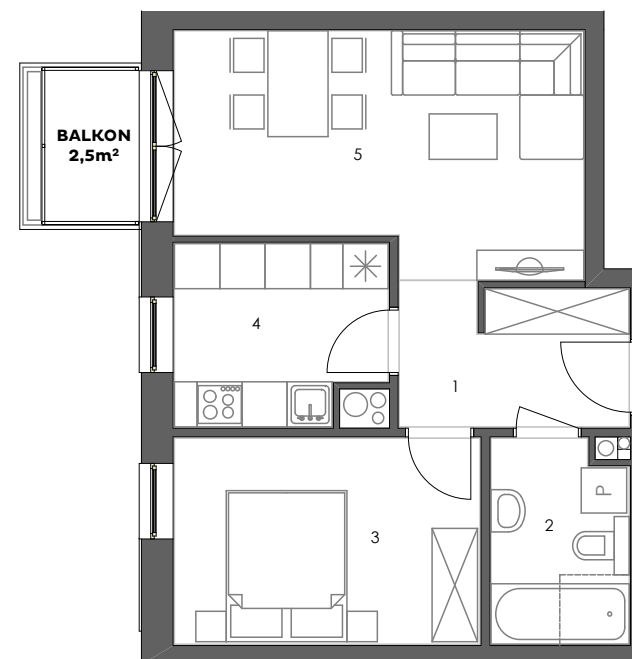

POGODNY SKWER

Mieszkanie: M08/3

Budynek:	3
Kondygnacja:	+1
Numer lokalu:	08
Powierzchnia:	43,9m ²
Ilość pokoi:	2

Plan kondygnacji

Mieszkanie M08/3

1 - Przedpokój	5,6m ²
2 - Łazienka	4,8m ²
3 - Sypialnia	11,0m ²
4 - Kuchnia	6,4m ²
5 - Pokój dzienny z aneksem kuchennym	16,1m ²

43,9m²

www.pogodnyskwer.pl