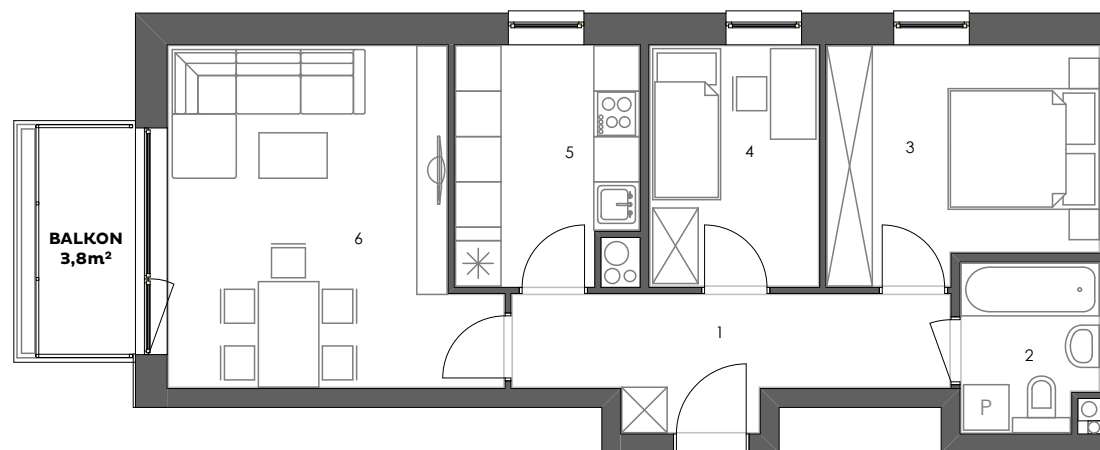

POGODNY
SKWER

Mieszkanie: M08/2

Budynek: 2
Kondygnacja: +1
Numer lokalu: 08
Powierzchnia: 54,7m²
Ilość pokoi: 3

Plan kondygnacji

Mieszkanie M08/2

1 - Przedpokój	8,2m ²
2 - Łazienka	3,9m ²
3 - Sypialnia 1	10,6m ²
4 - Sypialnia 2	7,1m ²
5 - Kuchnia	7,3m ²
6 - Pokój dzienny	17,6m ²

54,7m²

www.pogodnyskwer.pl