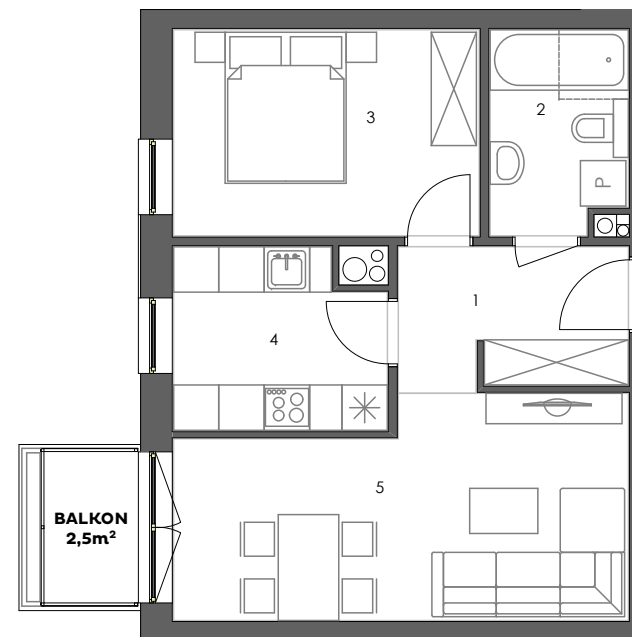

POGODNY SKWER

Mieszkanie: M07/1C

Budynek:	1C
Kondygnacja:	+1
Numer lokalu:	07
Powierzchnia:	44,1m ²
Ilość pokoi:	2

Plan kondygnacji

Mieszkanie M07/1C

1 - Przedpokój	5,6m ²
2 - Łazienka	4,8m ²
3 - Sypialnia	11m ²
4 - Kuchnia	6,4m ²
5 - Pokój dzienny	16,3m ²

44,1m²

www.pogodnyskwer.pl