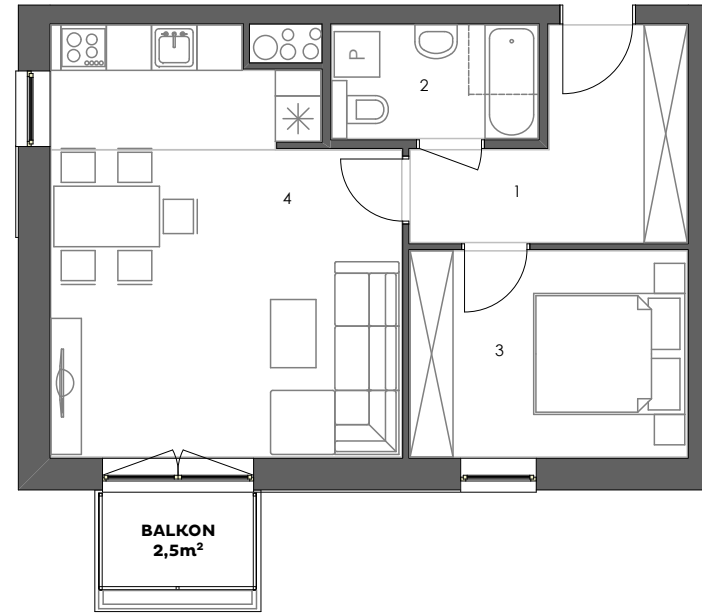

### Mieszkanie: M06/3

Budynek:	3
Kondygnacja:	+1
Numer lokalu:	06
Powierzchnia:	45,7m <sup>2</sup>
Ilość pokoi:	2

#### Mieszkanie M06/3

1 - Przedpokój	7,5m <sup>2</sup>
2 - Łazienka	4,1m <sup>2</sup>
3 - Sypialnia	10,0m <sup>2</sup>
4 - Pokój dzienny z aneksem kuchennym	24,1m <sup>2</sup>
	<b>45,7m<sup>2</sup></b>