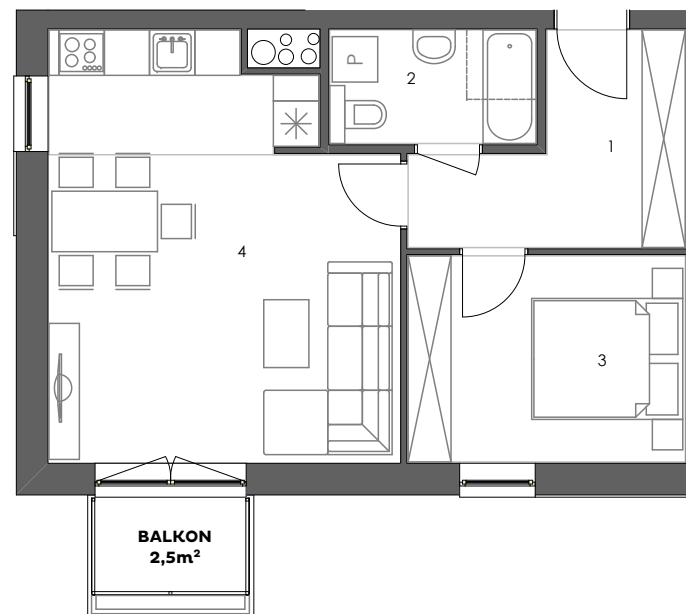

**POGODNY
SKWER**

Mieszkanie: M06/1B

Budynek: 1B
Kondygnacja: +1
Numer lokalu: 06
Powierzchnia: 45,7m²
Ilość pokoi: 2

Plan kondygnacji

Mieszkanie M06/1B

1 - Przedpokój	7,5m ²
2 - Łazienka	4,1m ²
3 - Sypialnia	10,0m ²
4 - Pokój dzienny z aneksem kuchennym	24,1m ²

45,7m²

www.pogodnyskwer.pl