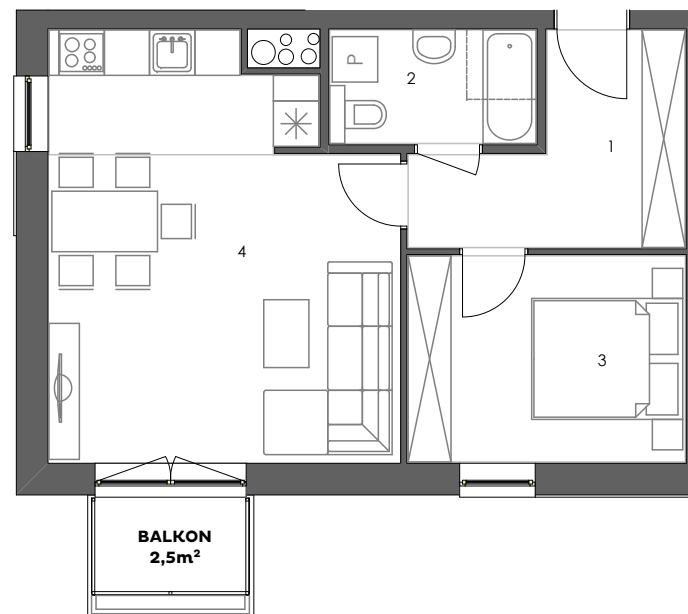

**POGODNY
SKWER**

Mieszkanie: M06/1A

Budynek: 1A
Kondygnacja: +1
Numer lokalu: 06
Powierzchnia: 45,7m²
Ilość pokoi: 2

Plan kondygnacji

Mieszkanie M06/1A

1 - Przedpokój	7,5m ²
2 - Łazienka	4,1m ²
3 - Sypialnia	10,0m ²
4 - Pokój dzienny z aneksem kuchennym	24,1m ²

45,7m²

www.pogodnyskwer.pl