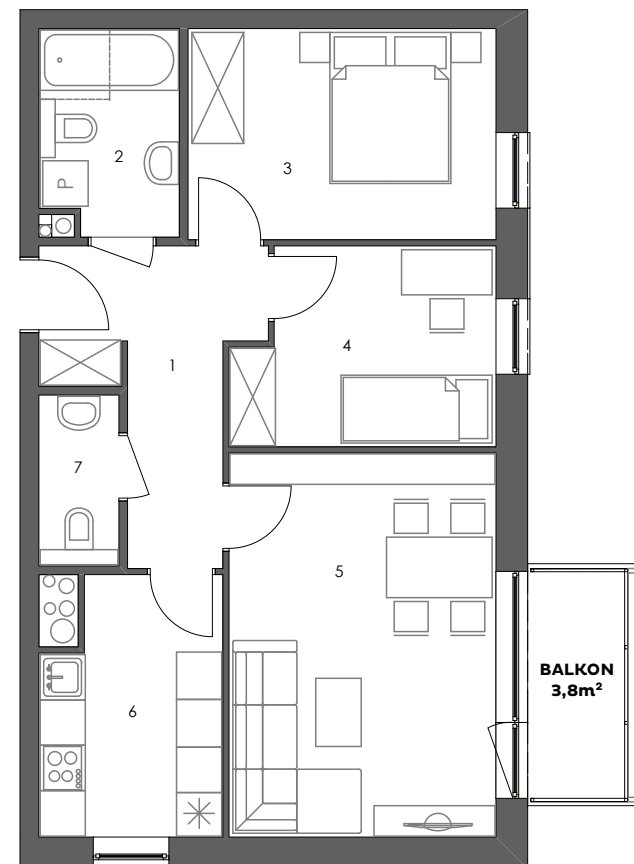

POGODNY SKWER

Mieszkanie: M05/4

Budynek:	4
Kondygnacja:	+1
Numer lokalu:	05
Powierzchnia:	60,1m ²
Ilość pokoi:	3

Plan kondygnacji

Mieszkanie M05/4

1 - Przedpokój	8,0m ²
2 - Łazienka 1	4,8m ²
3 - Sypialnia 1	11,2m ²
4 - Sypialnia 2	8,4m ²
5 - Pokój dzienny	17,7m ²
6 - Kuchnia	7,7m ²
7 - Łazienka 2	2,3m ²

60,1m²

www.pogodnyskwer.pl