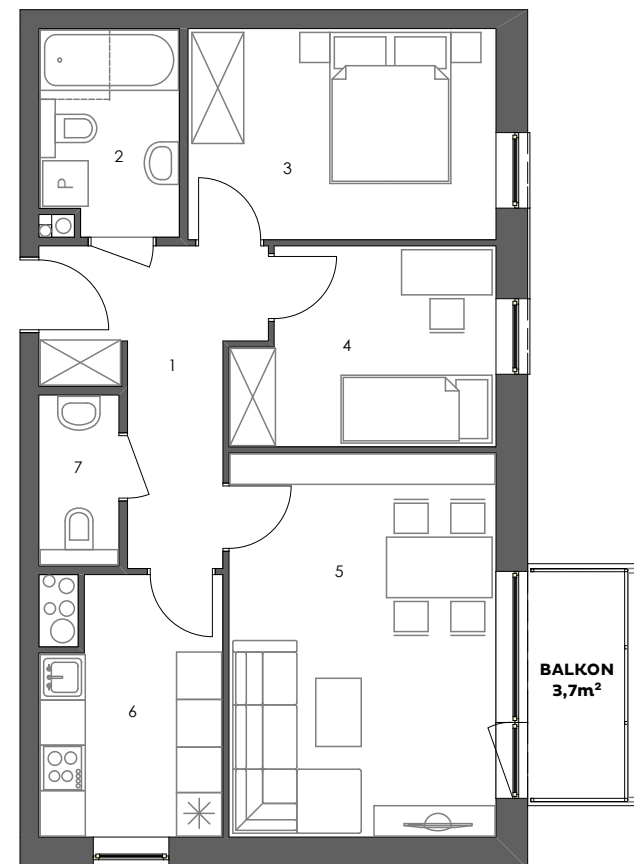

Mieszkanie M05/3

1 - Przedpokój	8,0m²
2 - Łazienka 1	4,8m²
3 - Sypialnia 1	11,2m²
4 - Sypialnia 2	8,4m²
5 - Pokój dzienny	17,7m²
6 - Kuchnia	7,7m²
7 - Łazienka 2	2,3m²

60,1m²