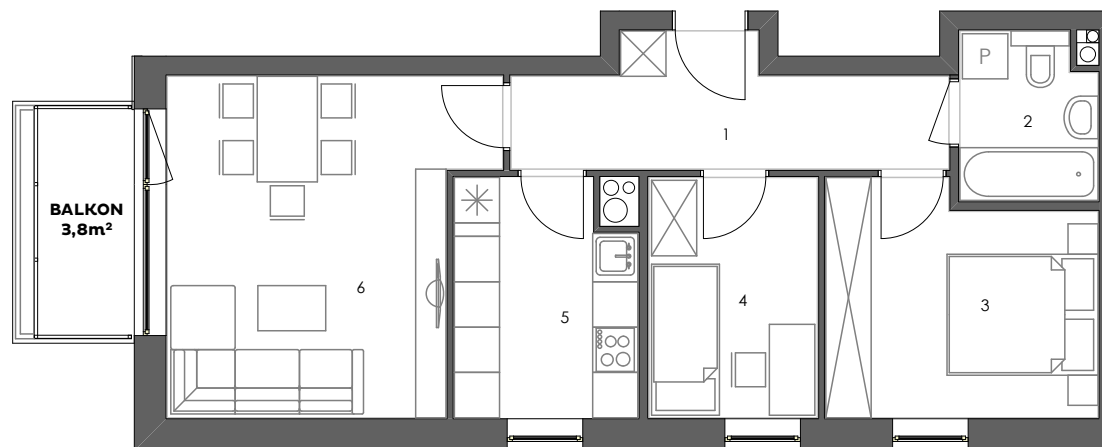

POGODNY SKWER

Mieszkanie: M05/1A

Budynek:	1A
Kondygnacja:	+1
Numer lokalu:	05
Powierzchnia:	54,7m ²
Ilość pokoi:	3

Plan kondygnacji

Mieszkanie M05/1A

1 - Przedpokój	8,2m ²
2 - Łazienka	3,9m ²
3 - Sypialnia 1	10,6m ²
4 - Sypialnia 2	7,1m ²
5 - Kuchnia	7,3m ²
6 - Pokój dzienny	17,6m ²

54,7m²

www.pogodnyskwer.pl