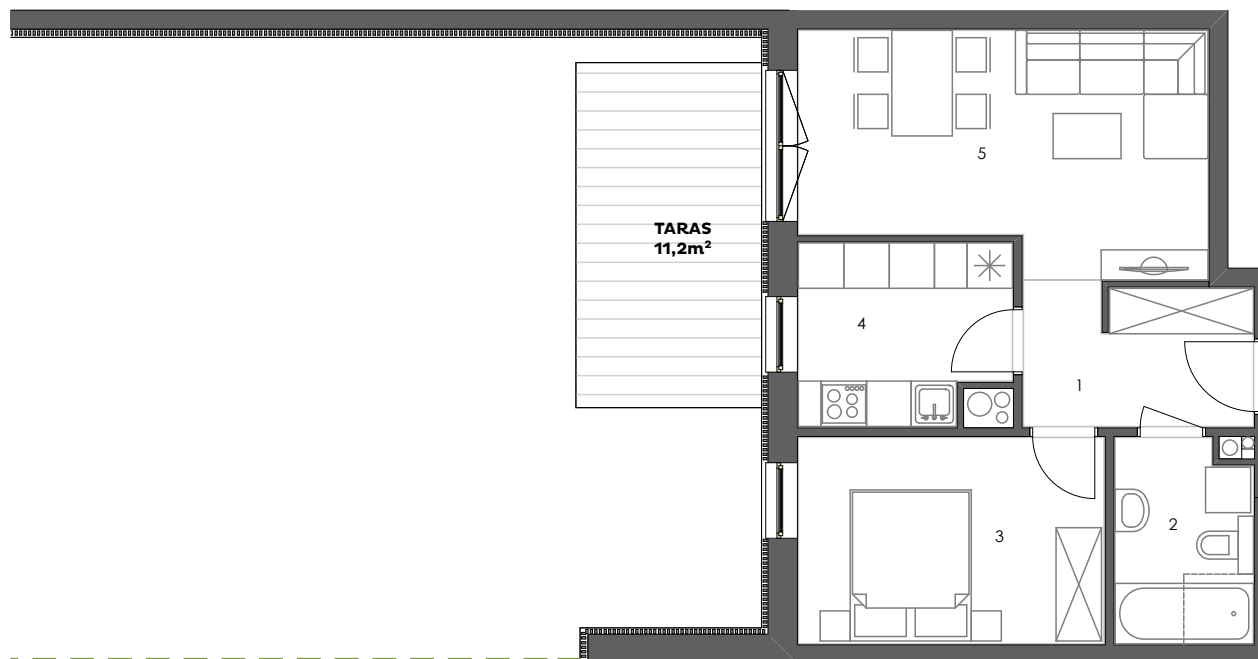

POGODNY
SKWER

Mieszkanie: M04/4

Budynek: 4
Kondygnacja: parter
Numer lokalu: 04
Powierzchnia: 43,9m²
Ilość pokoi: 2

Plan kondygnacji

Mieszkanie M04/4

1 - Przedpokój	5,6m ²
2 - Łazienka	4,8m ²
3 - Sypialnia	11,0m ²
4 - Kuchnia	6,4m ²
5 - Pokój dzienny z aneksem kuchennym	16,1m ²

43,9m²

www.pogodnyskwer.pl