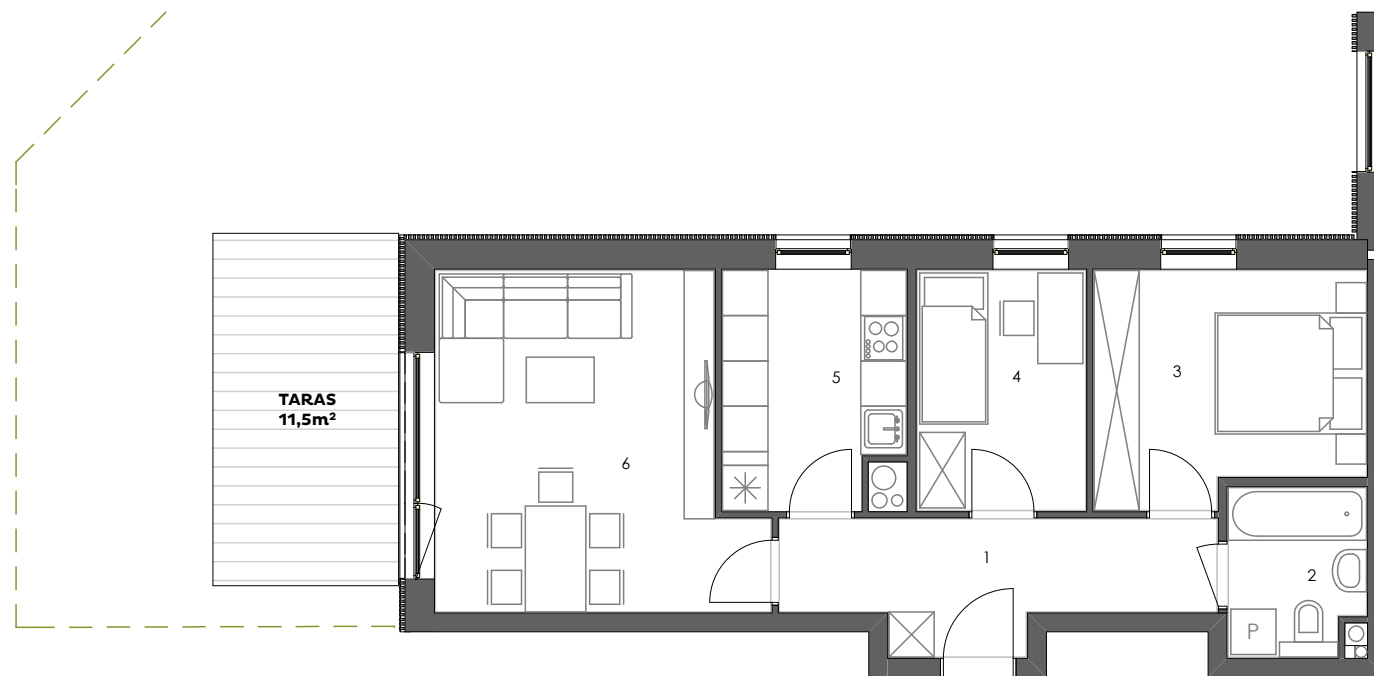

POGODNY
SKWER

Mieszkanie: M04/2

Budynek: 2
Kondygnacja: parter
Numer lokalu: 04
Powierzchnia: 54,7m²
Ilość pokoi: 3

Plan kondygnacji

Mieszkanie M04/2

1 - Przedpokój	8,2m ²
2 - Łazienka	3,9m ²
3 - Sypialnia 1	10,6m ²
4 - Sypialnia 2	7,1m ²
5 - Kuchnia	7,3m ²
6 - Pokój dzienny	17,6m ²

54,7m²

www.pogodnyskwer.pl