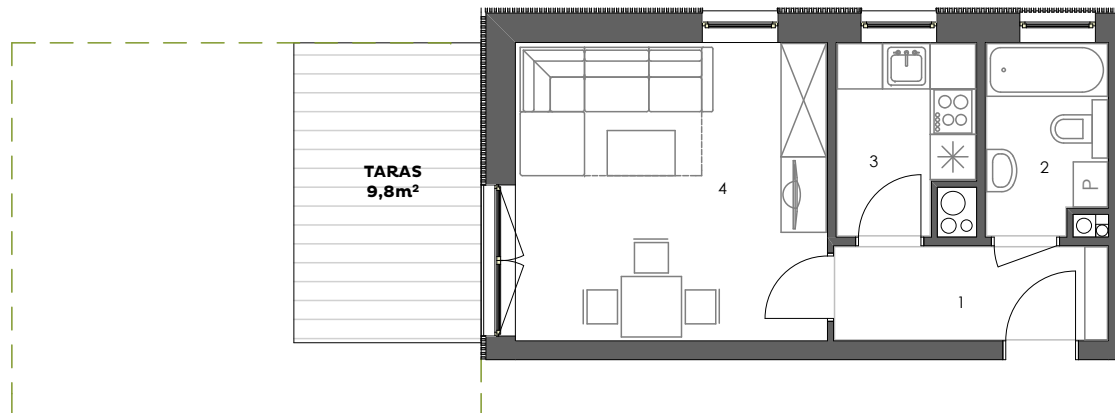

POGODNY SKWER

Mieszkanie: M04/1A

Budynek: 1A
Kondygnacja: parter
Numer lokalu: 04
Powierzchnia: 28,6m²
Ilość pokoi: 1

Plan kondygnacji

Mieszkanie M04/1A

1 - Przedpokój	4,4m ²
2 - Łazienka	3,9m ²
3 - Kuchnia	4,2m ²
4 - Pokój dzienny	16,1m ²

28,6m²

www.pogodnyskwer.pl