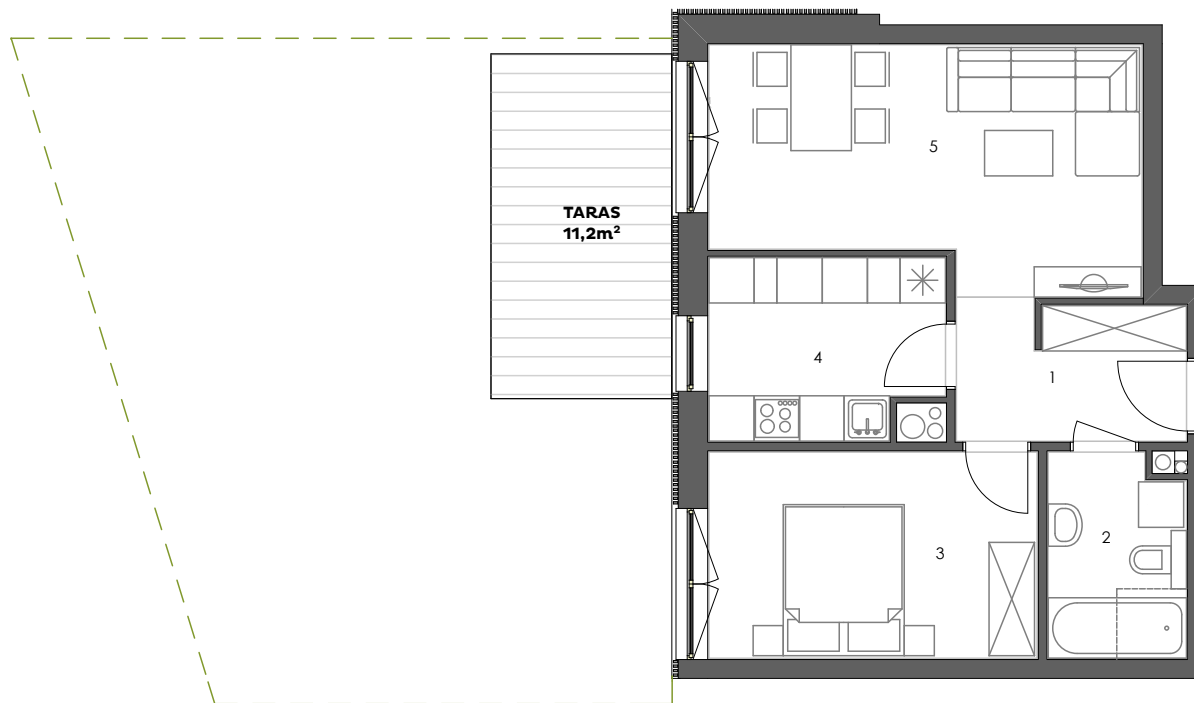

POGODNY
SKWER

Mieszkanie: M03/4

Budynek: 4
Kondygnacja: parter
Numer lokalu: 03
Powierzchnia: 46,5m²
Ilość pokoi: 2

Plan kondygnacji

Mieszkanie M03/4

1 - Przedpokój	5,5m ²
2 - Łazienka	4,8m ²
3 - Sypialnia	11,9m ²
4 - Kuchnia	7,2m ²
5 - Pokój dzienny	17,1m ²

46,5m²

www.pogodnyskwer.pl