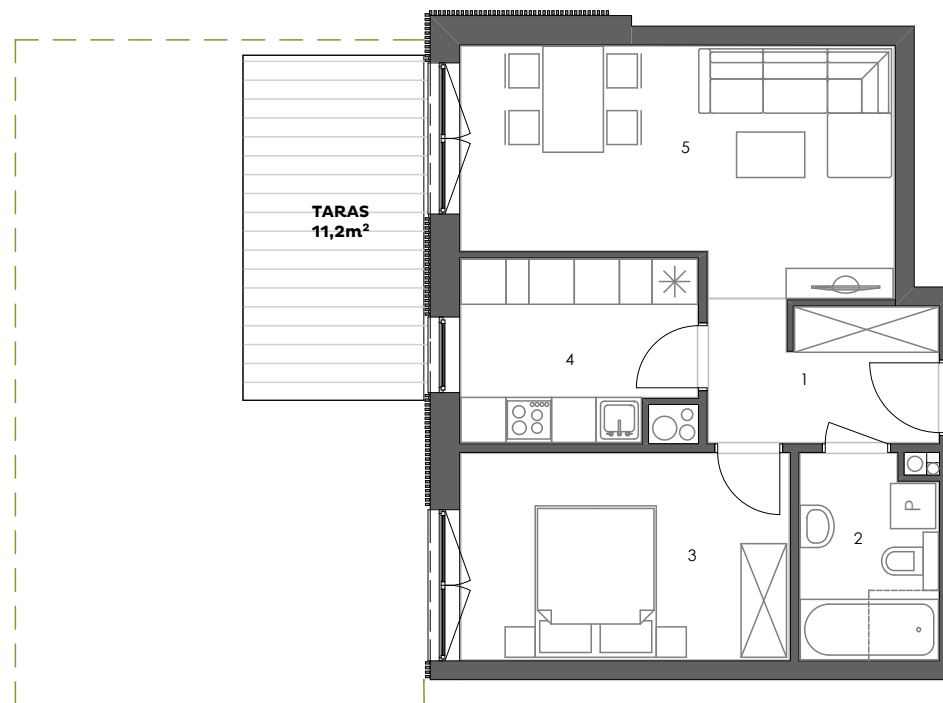

POGODNY
SKWER

Mieszkanie: M03/3

Budynek: 3
Kondygnacja: parter
Numer lokalu: 03
Powierzchnia: 46,5m²
Ilość pokoi: 2

Plan kondygnacji

Mieszkanie M03/3

1 - Przedpokój	5,5m ²
2 - Łazienka	4,8m ²
3 - Sypialnia	11,9m ²
4 - Kuchnia	7,2m ²
5 - Pokój dzienny	17,1m ²

46,5m²

www.pogodnyskwer.pl