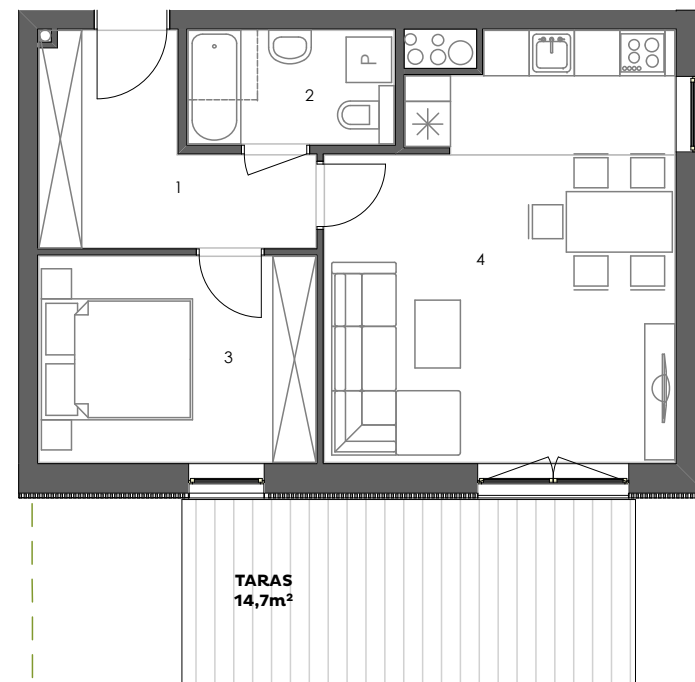

## Mieszkanie: M03/2

Budynek: 2  
Kondygnacja: parter  
Numer lokalu: 03  
Powierzchnia: 45,6m<sup>2</sup>  
Ilość pokoi: 2

### Plan kondygnacji

### Mieszkanie M03/2

1 - Przedpokój	7,4m <sup>2</sup>
2 - Łazienka	4,1m <sup>2</sup>
3 - Sypialnia	10m <sup>2</sup>
4 - Pokój dzienny z aneksem kuchennym	24,1m <sup>2</sup>

**45,6m<sup>2</sup>**

**TARAS**  
**14,7m<sup>2</sup>**