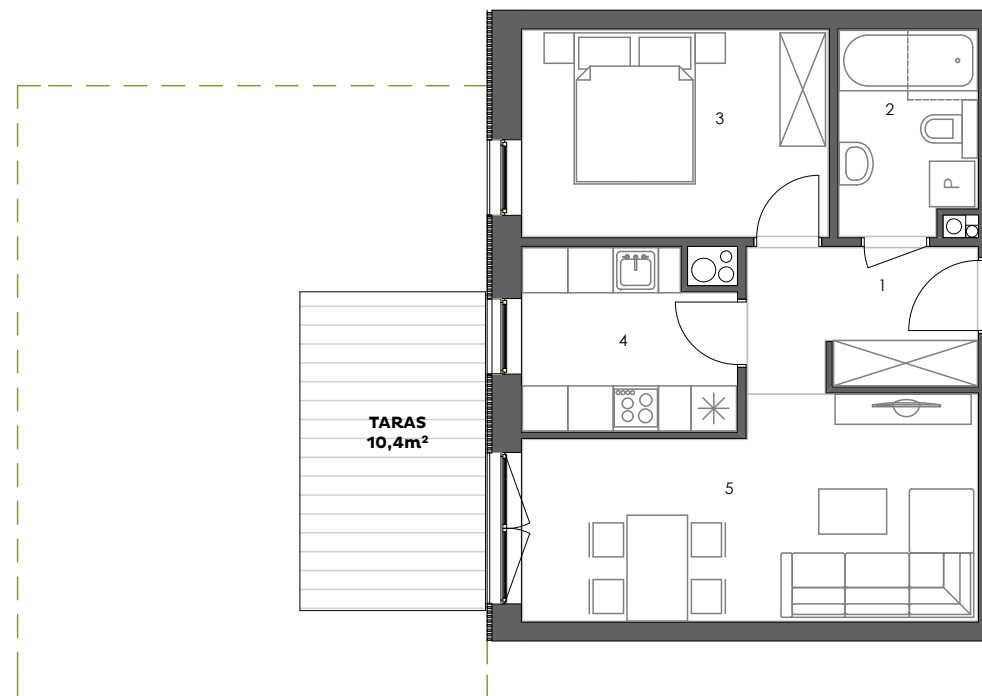

POGODNY
SKWER

Mieszkanie: M03/1A

Budynek: 1A
Kondygnacja: parter
Numer lokalu: 03
Powierzchnia: 44,1m²
Ilość pokoi: 2

Plan kondygnacji

Mieszkanie M03/1A

1 - Przedpokój	5,6m ²
2 - Łazienka	4,8m ²
3 - Sypialnia	11m ²
4 - Kuchnia	6,4m ²
5 - Pokój dzienny	16,3m ²

44,1m²

www.pogodnyskwer.pl