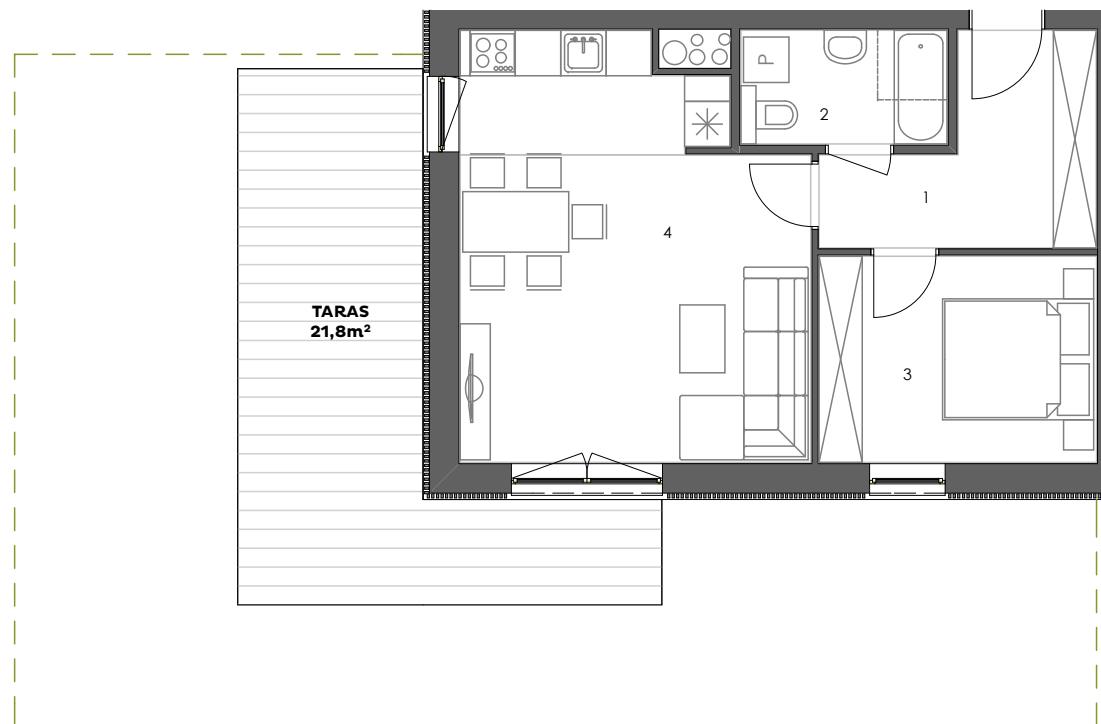

POGODNY
SKWER

Mieszkanie: M02/3

Budynek: 3
Kondygnacja: parter
Numer lokalu: 02
Powierzchnia: 45,7m²
Ilość pokoi: 2

Plan kondygnacji

Mieszkanie M02/3

1 - Przedpokój	7,5m ²
2 - Łazienka	4,1m ²
3 - Sypialnia	10,0m ²
4 - Pokój dzienny z aneksem kuchennym	24,1m ²
	45,7m²