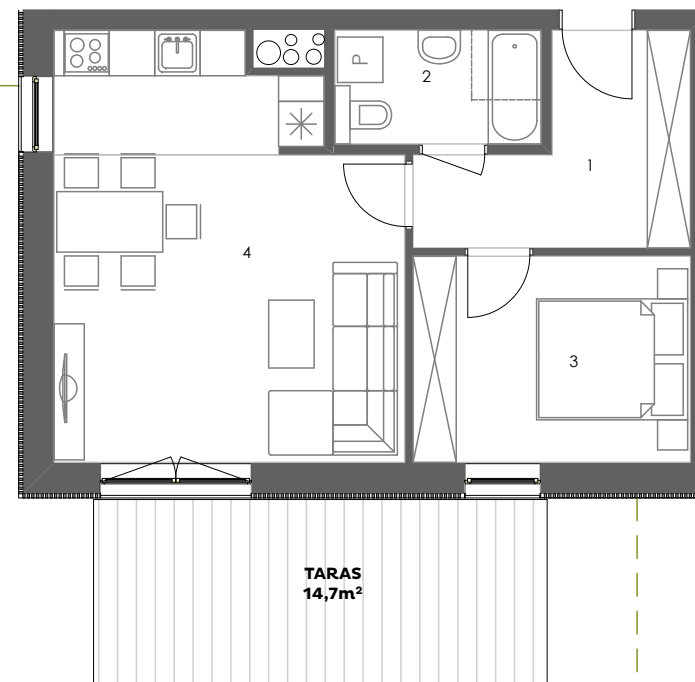

## Mieszkanie: M02/1B

Budynek: 1B  
Kondygnacja: parter  
Numer lokalu: 02  
Powierzchnia: 45,7m<sup>2</sup>  
Ilość pokoi: 2

#### Mieszkanie M02/1B

1 - Przedpokój	7,5m <sup>2</sup>
2 - Łazienka	4,1m <sup>2</sup>
3 - Sypialnia	10,0m <sup>2</sup>
4 - Pokój dzienny z aneksem kuchennym	24,1m <sup>2</sup>
	<b>45,7m<sup>2</sup></b>