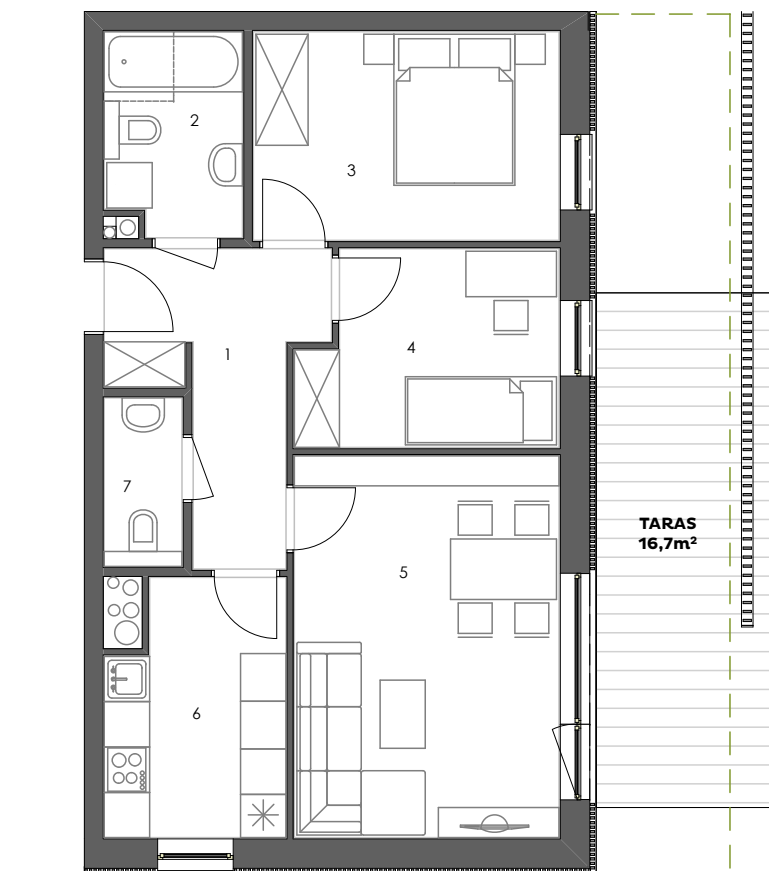

Mieszkanie M01/4

1 - Przedpokój	8,0m²
2 - Łazienka 1	4,8m²
3 - Sypialnia 1	11,2m²
4 - Sypialnia 2	8,4m²
5 - Pokój dzienny	17,7m²
6 - Kuchnia	7,7m²
7 - Łazienka 2	2,3m²

60,1m²