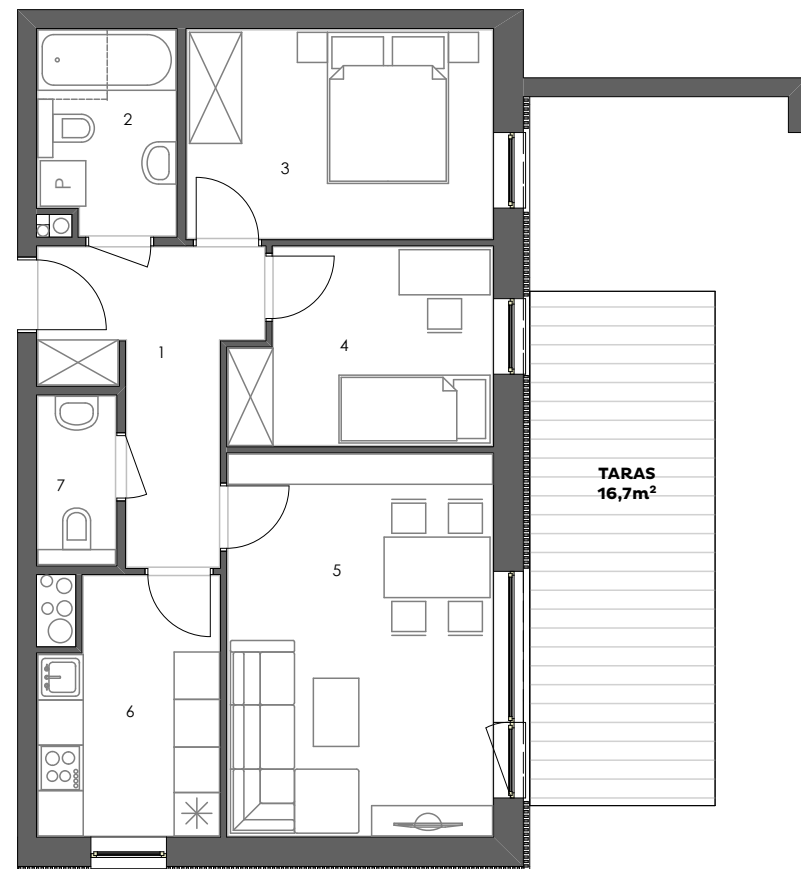

POGODNY
SKWER

Mieszkanie: M01/3

Budynek: 3
Kondygnacja: parter
Numer lokalu: 01
Powierzchnia: 60,1m²
Ilość pokoi: 3

Plan kondygnacji

Mieszkanie M01/3

1 - Przedpokój	8,0m ²
2 - Łazienka 1	4,8m ²
3 - Sypialnia 1	11,2m ²
4 - Sypialnia 2	8,4m ²
5 - Pokój dzienny	17,7m ²
6 - Kuchnia	7,7m ²
7 - Łazienka 2	2,3m ²

60,1m²

www.pogodnyskwer.pl