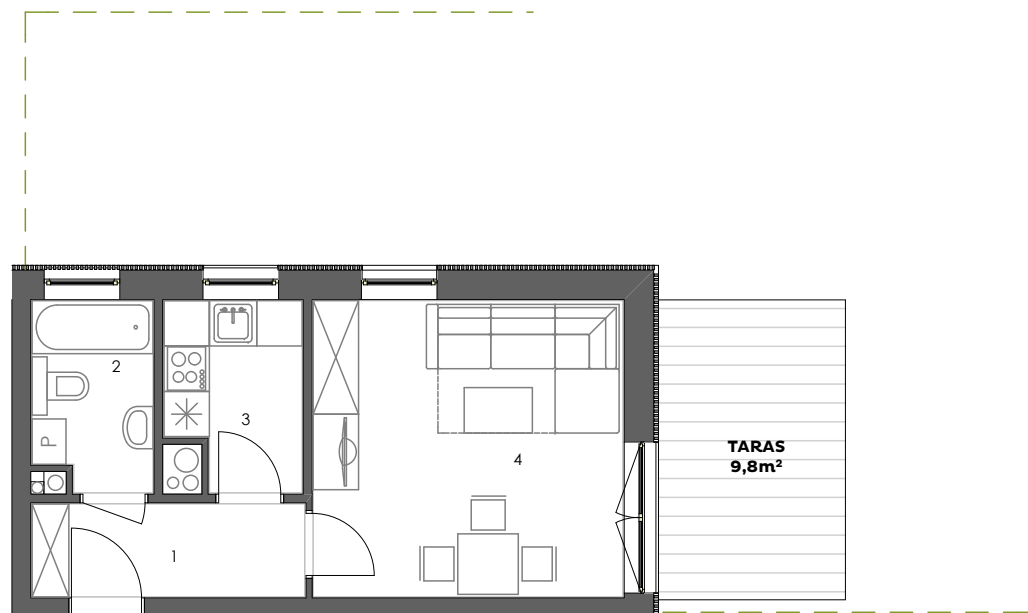

POGODNY
SKWER

Mieszkanie: M01/2

Budynek: 2
Kondygnacja: parter
Numer lokalu: 01
Powierzchnia: 28,6m²
Ilość pokoi: 1

Plan kondygnacji

Mieszkanie M01/2

1 - Przedpokój	4,4m ²
2 - Łazienka	3,9m ²
3 - Kuchnia	4,2m ²
4 - Pokój dzienny	16,1m ²
	28,6m²